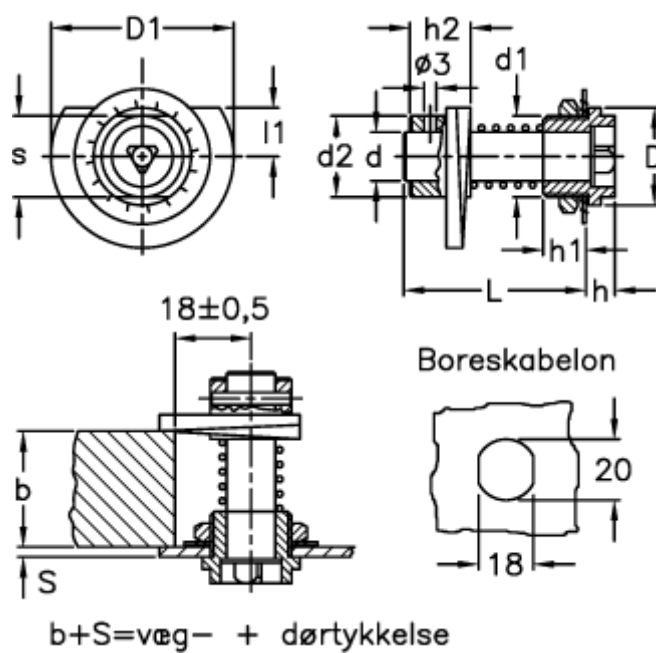

Article number: 2310006211
Description: E+G Security latch
BOCK.25-1-D

Measures

D = 24	L = 46
d = 12	l1 = 12
D1 = 45	s = 20
d1 = M20x1,5	
d2 = 20	
h = 6	
h1 = 11	
h2 = 15	